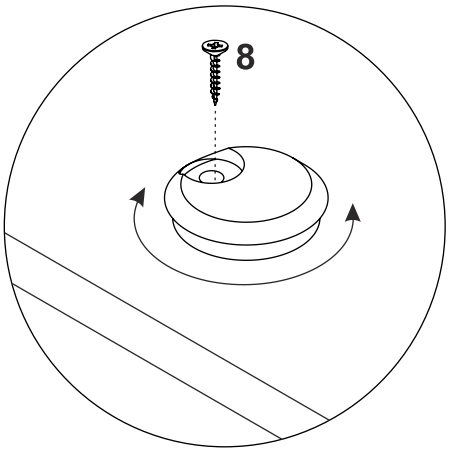

PENELOPA 155

1  x20	2  x20	3  8x35 x30	4  x20	5  x100	6  x2
7  x12	8  3,5x16 x43	9  x1	10  x8	11  L=1500 x1	12  L=1500 x1
13  x4	14  x4	18  x3	17  x1		
30  x2					

Czas mont. - 140 min.

PENELOPA 155

1

2

3

7

8		3,5x16	x8
6			x2
10			x8
11		L=1500	x1

Tył

1

FRONT

2

18			x3
8		3,5x16	x3
12		L=1500	x1

8

30  x2