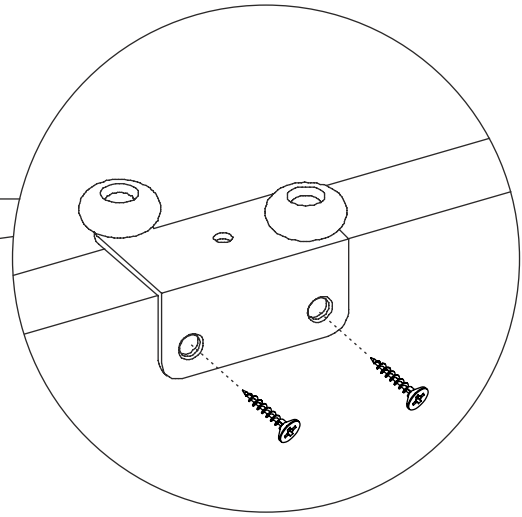

PENELOPA 155

1  x20	2  x20	3  8x35 x30	4  x20	5  x100	6  x2
7  x12	8  3,5x16 x43	9  x1	10  x8	11  L=1500 x1	12  L=1500 x1
13  x4	14  x4	18  x3	17  x1		
30  x2					

Czas mont. - 140 min.

PENELOPA 155

1

2

3

7

8		3,5x16	x8
6			x2
10			x8
11		L=1500	x1

Tył

1

FRONT

2

18			x3
8		3,5x16	x3
12		L=1500	x1

8

30  x2