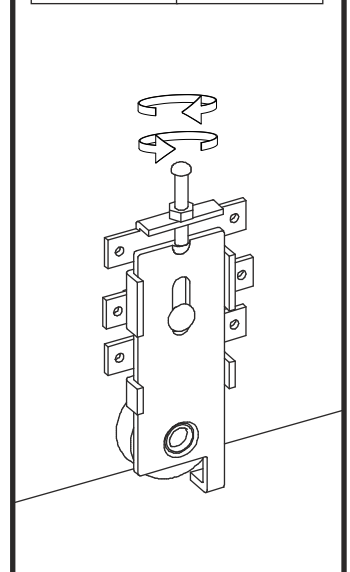

PENELOPA 155

1  x20	2  x20	3  8x35 x30	4  x20	5  x100	6  x2
7  x12	8  3,5x16 x43	9  x1	10  x8	11  L=1500 x1	12  L=1500 x1
13  x4	14  x4	18  x3	17  x1		
30  x2					

Czas mont. - 140 min.

PENELOPA 155

1

2

3

7

8		3,5x16	x8
6			x2
10			x8
11		L=1500	x1

Tył

1

FRONT

2

18			x3
8		3,5x16	x3
12		L=1500	x1

8

30  x2