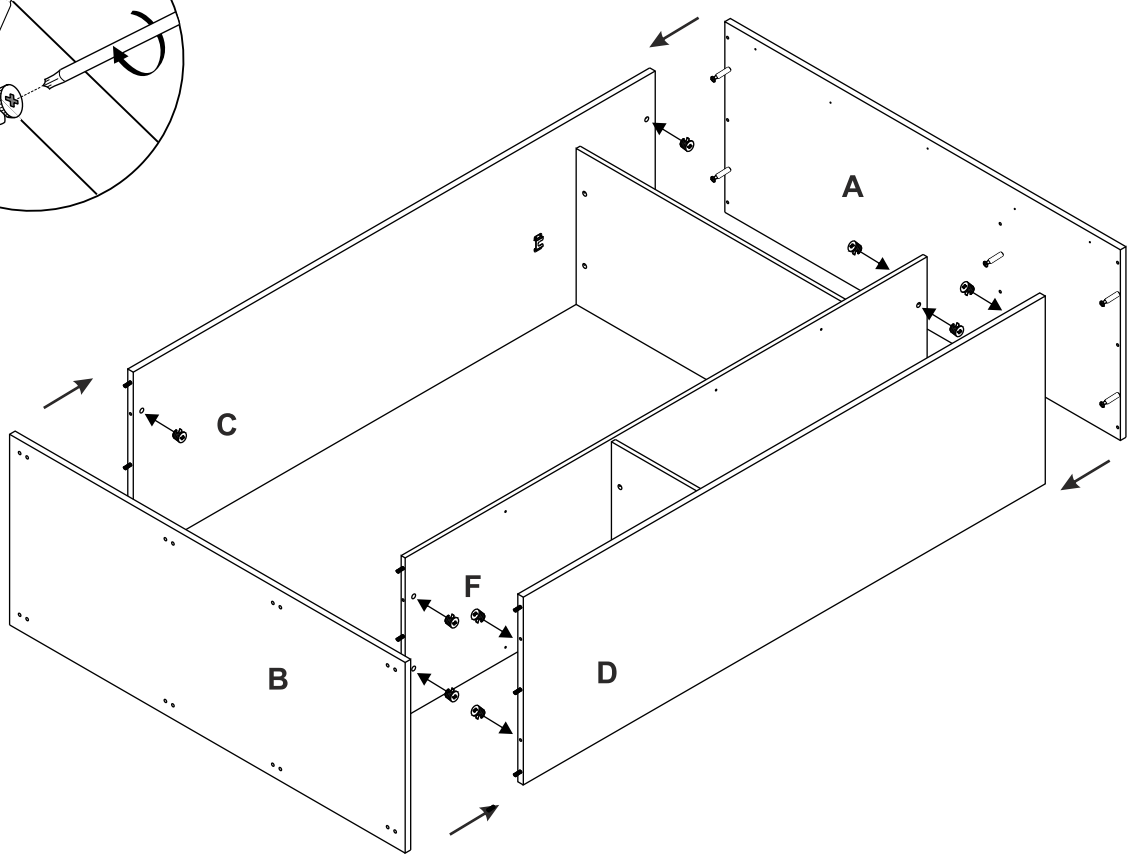

PENELOPA 155

1  x20	2  x20	3  8x35 x30	4  x20	5  x100	6  x2
7  x12	8  3,5x16 x43	9  x1	10  x8	11  L=1500 x1	12  L=1500 x1
13  x4	14  x4	18  x3	17  x1		
30  x2					

Czas mont. - 140 min.

PENELOPA 155

1

2

3

7

8		3,5x16	x8
6			x2
10			x8
11		L=1500	x1

Tył

1

FRONT

2

18			x3
8		3,5x16	x3
12		L=1500	x1

8

30  x2