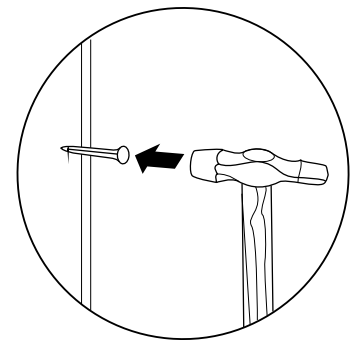

PENELOPA 155

1  x20	2  x20	3  8x35 x30	4  x20	5  x100	6  x2
7  x12	8  3,5x16 x43	9  x1	10  x8	11  L=1500 x1	12  L=1500 x1
13  x4	14  x4	18  x3	17  x1		
30  x2					

Czas mont. - 140 min.

PENELOPA 155

1

2

3

7

8		3,5x16	x8
6			x2
10			x8
11		L=1500	x1

Tył

1

FRONT

2

18			x3
8		3,5x16	x3
12		L=1500	x1

8

30  x2