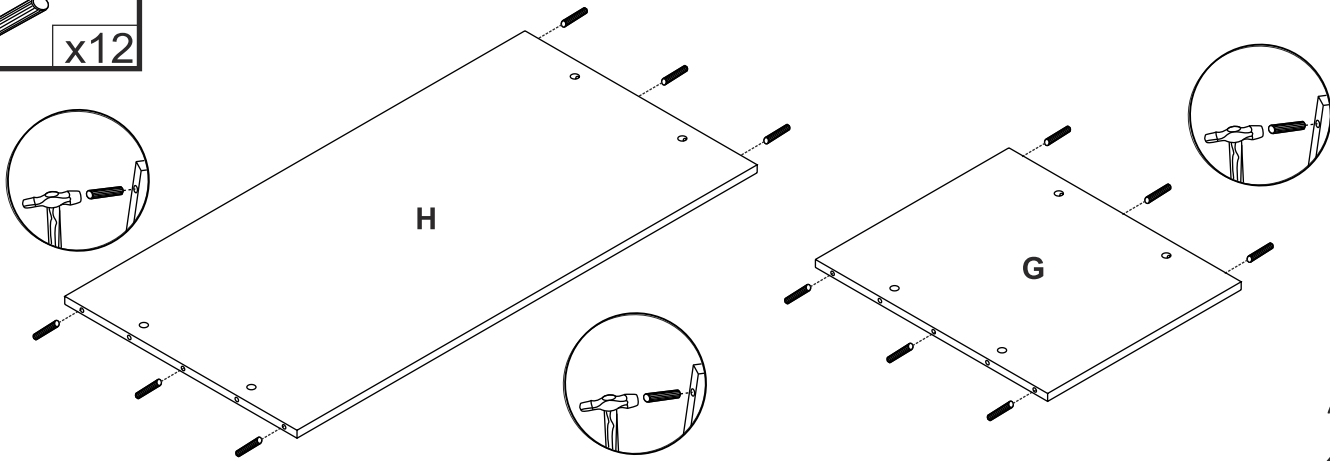

PENELOPA 155

1  x20	2  x20	3  8x35 x30	4  x20	5  x100	6  x2
7  x12	8  3,5x16 x43	9  x1	10  x8	11  L=1500 x1	12  L=1500 x1
13  x4	14  x4	18  x3	17  x1		
30  x2					

Czas mont. - 140 min.

PENELOPA 155

1

2

3

7

8		3,5x16	x8
6			x2
10			x8
11		L=1500	x1

Tył

1

FRONT

2

18			x3
8		3,5x16	x3
12		L=1500	x1

8

30  x2