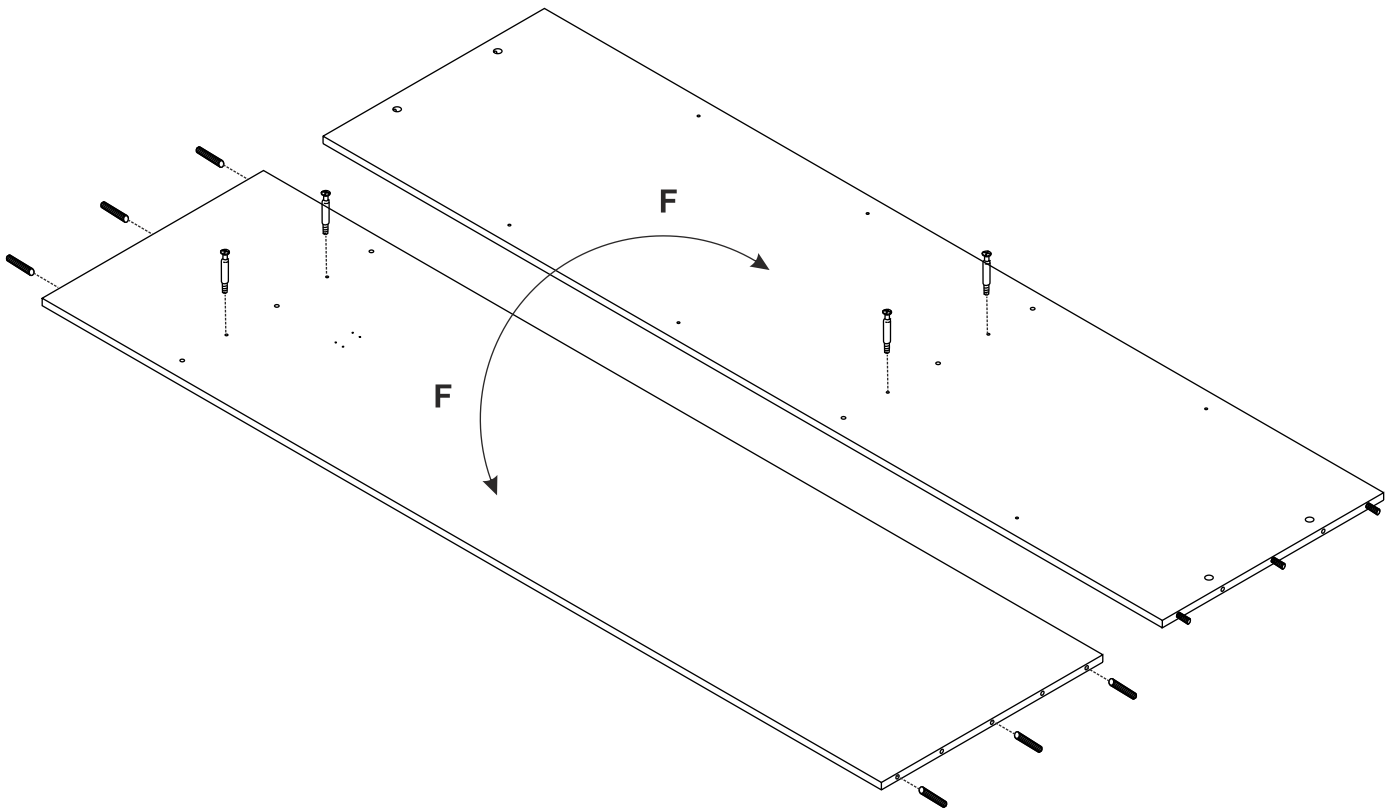

PENELOPA 155

1  x20	2  x20	3  8x35 x30	4  x20	5  x100	6  x2
7  x12	8  3,5x16 x43	9  x1	10  x8	11  L=1500 x1	12  L=1500 x1
13  x4	14  x4	18  x3	17  x1		
30  x2					

Czas mont. - 140 min.

PENELOPA 155

1

2

3

7

8		3,5x16	x8
6			x2
10			x8
11		L=1500	x1

Tył

1

FRONT

2

18			x3
8		3,5x16	x3
12		L=1500	x1

8

30  x2