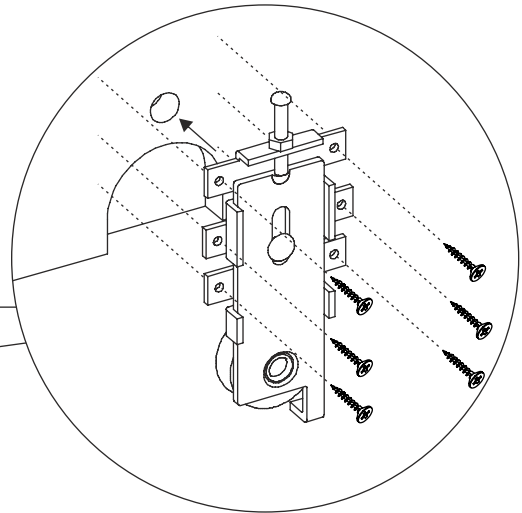

PENELOPA 155

1  x20	2  x20	3  8x35 x30	4  x20	5  x100	6  x2
7  x12	8  3,5x16 x43	9  x1	10  x8	11  L=1500 x1	12  L=1500 x1
13  x4	14  x4	18  x3	17  x1		
30  x2					

Czas mont. - 140 min.

PENELOPA 155

1

2

3

7

8		3,5x16	x8
6			x2
10			x8
11		L=1500	x1

Tył

1

FRONT

2

18			x3
8		3,5x16	x3
12		L=1500	x1

8

30  x2