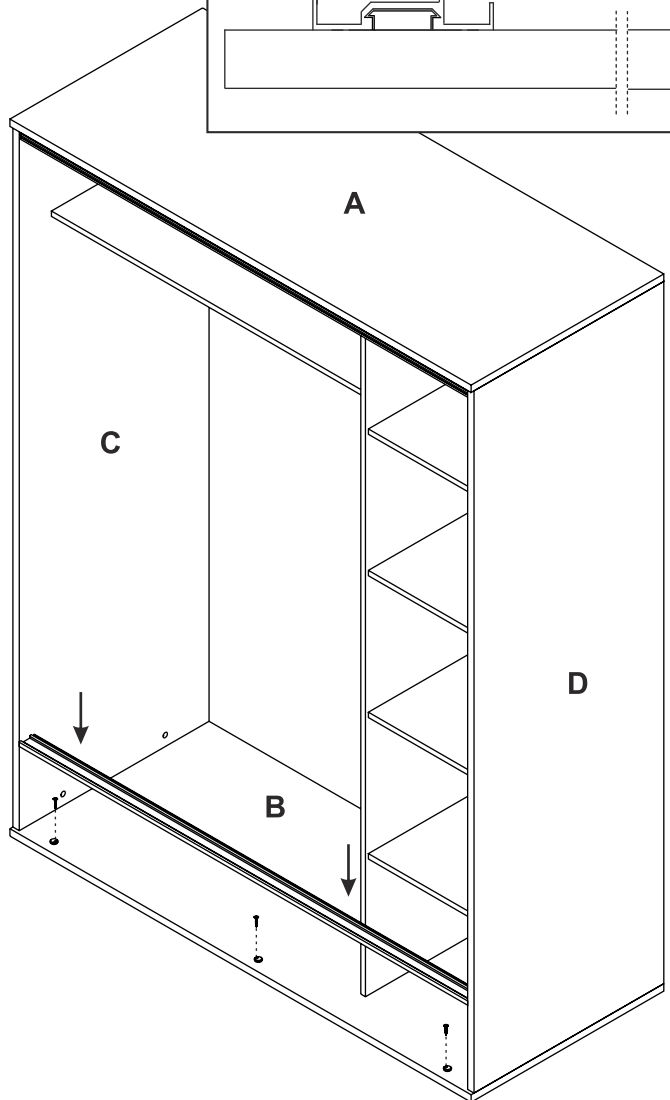

PENELOPA 155

1  x20	2  x20	3  8x35 x30	4  x20	5  x100	6  x2
7  x12	8  3,5x16 x43	9  x1	10  x8	11  L=1500 x1	12  L=1500 x1
13  x4	14  x4	18  x3	17  x1		
30  x2					

Czas mont. - 140 min.

PENELOPA 155

1

2

3

7

8		3,5x16	x8
6			x2
10			x8
11		L=1500	x1

Tył

1

FRONT

2

18			x3
8		3,5x16	x3
12		L=1500	x1

8

30  x2