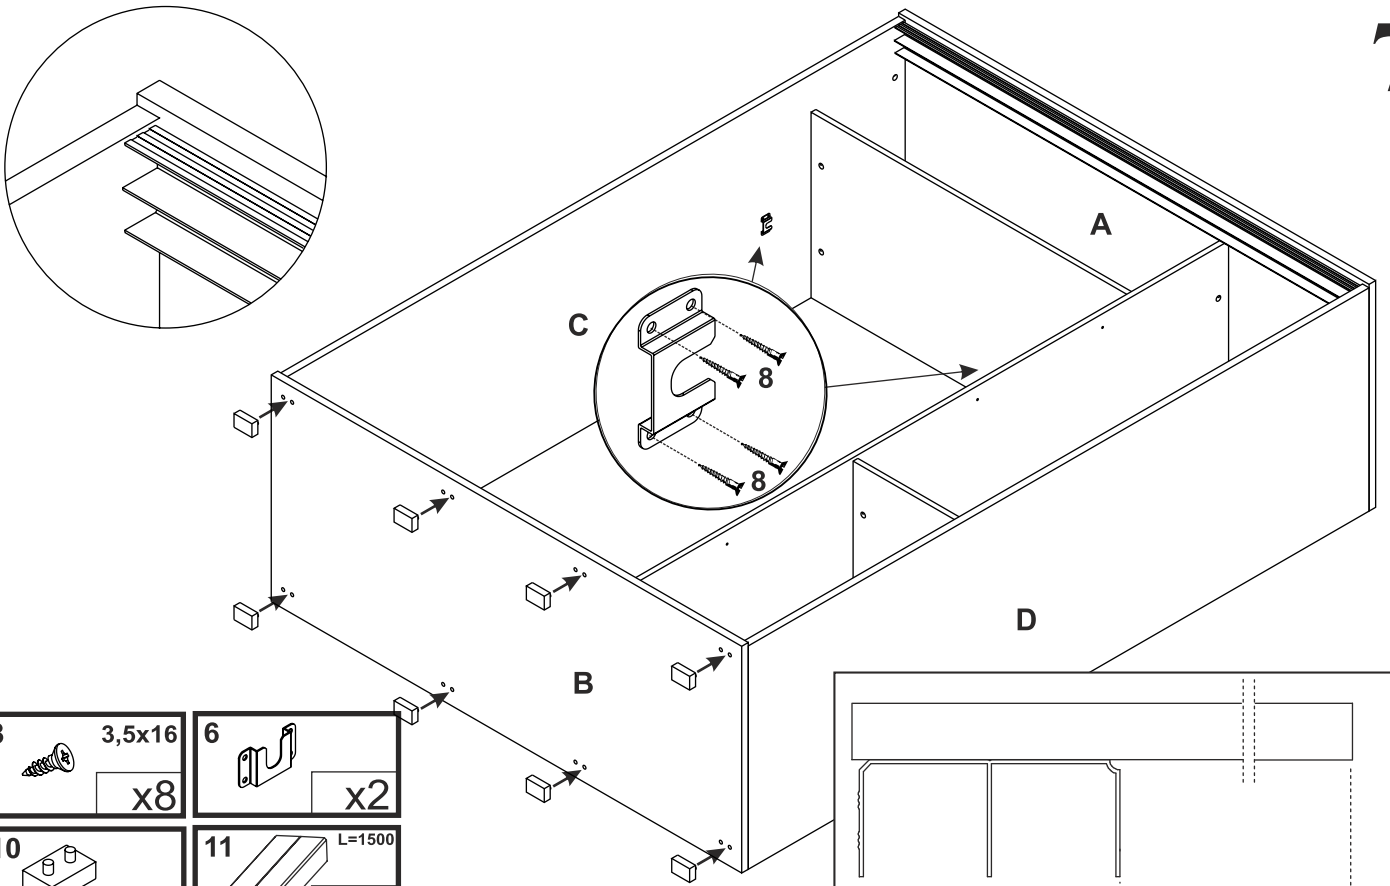

PENELOPA 155

1  x20	2  x20	3  8x35 x30	4  x20	5  x100	6  x2
7  x12	8  3,5x16 x43	9  x1	10  x8	11  L=1500 x1	12  L=1500 x1
13  x4	14  x4	18  x3	17  x1		
30  x2					

Czas mont. - 140 min.

PENELOPA 155

1

2

3

7

8		3,5x16	x8
6			x2
10			x8
11		L=1500	x1

Tył

1

FRONT

2

18			x3
8		3,5x16	x3
12		L=1500	x1

8

30  x2