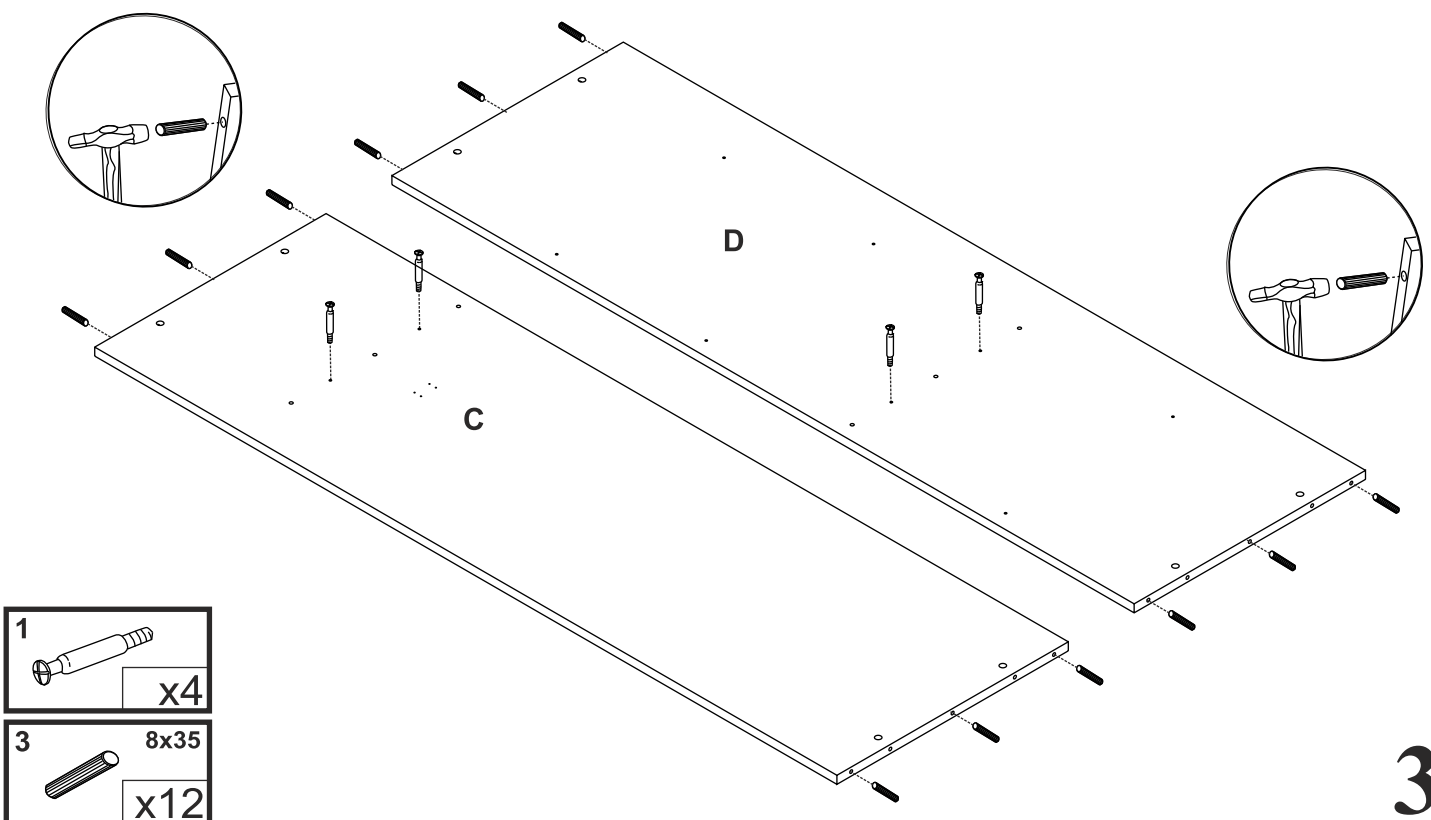

PENELOPA 155

1  x20	2  x20	3  8x35 x30	4  x20	5  x100	6  x2
7  x12	8  3,5x16 x43	9  x1	10  x8	11  L=1500 x1	12  L=1500 x1
13  x4	14  x4	18  x3	17  x1		
30  x2					

Czas mont. - 140 min.

PENELOPA 155

1

2

3

7

8		3,5x16	x8
6			x2
10			x8
11		L=1500	x1

Tył

1

FRONT

2

18			x3
8		3,5x16	x3
12		L=1500	x1

8

30  x2