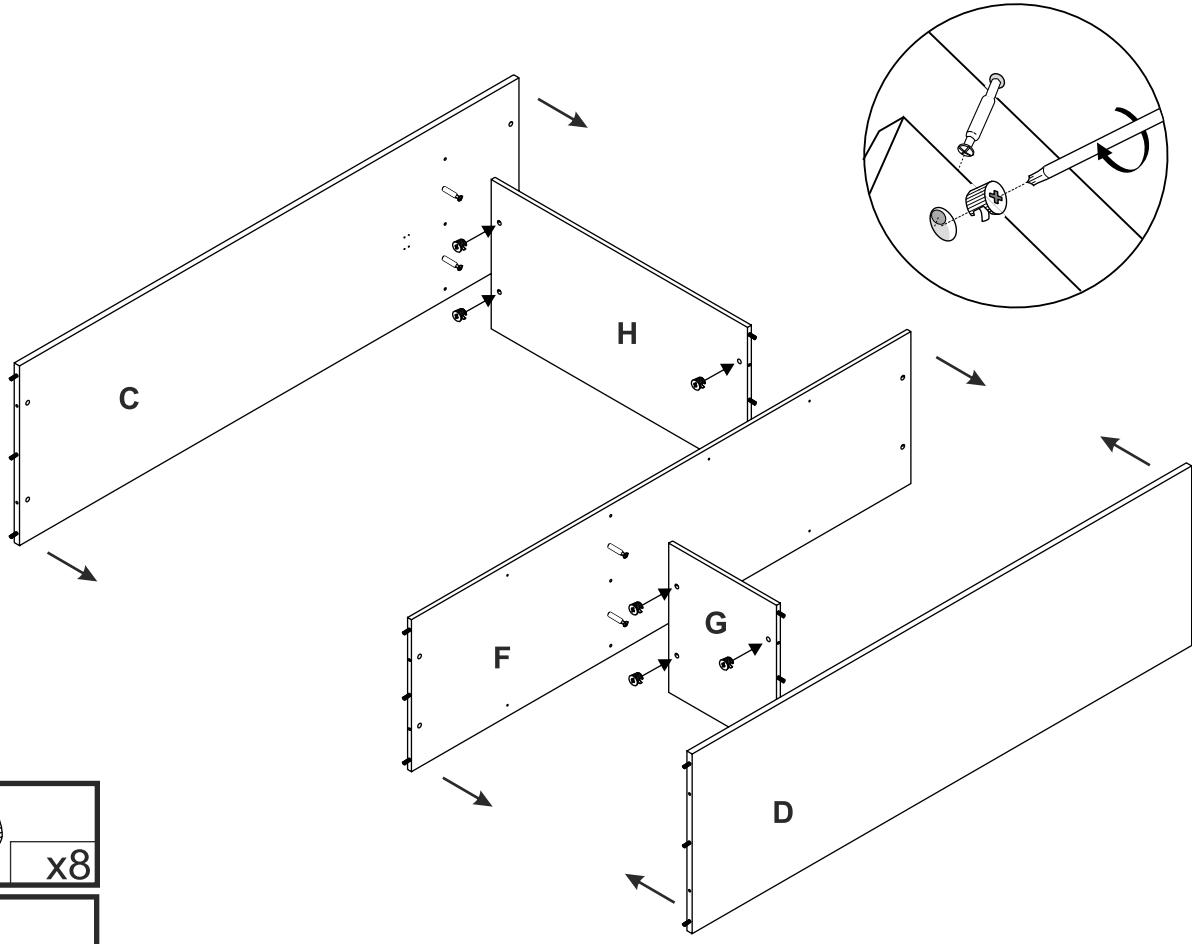

PENELOPA 155

1  x20	2  x20	3  8x35 x30	4  x20	5  x100	6  x2
7  x12	8  3,5x16 x43	9  x1	10  x8	11  L=1500 x1	12  L=1500 x1
13  x4	14  x4	18  x3	17  x1		
30  x2					

Czas mont. - 140 min.

PENELOPA 155

1

2

3

7

8		3,5x16	x8
6			x2
10			x8
11		L=1500	x1

Tył

1

FRONT

2

18			x3
8		3,5x16	x3
12		L=1500	x1

8

30  x2