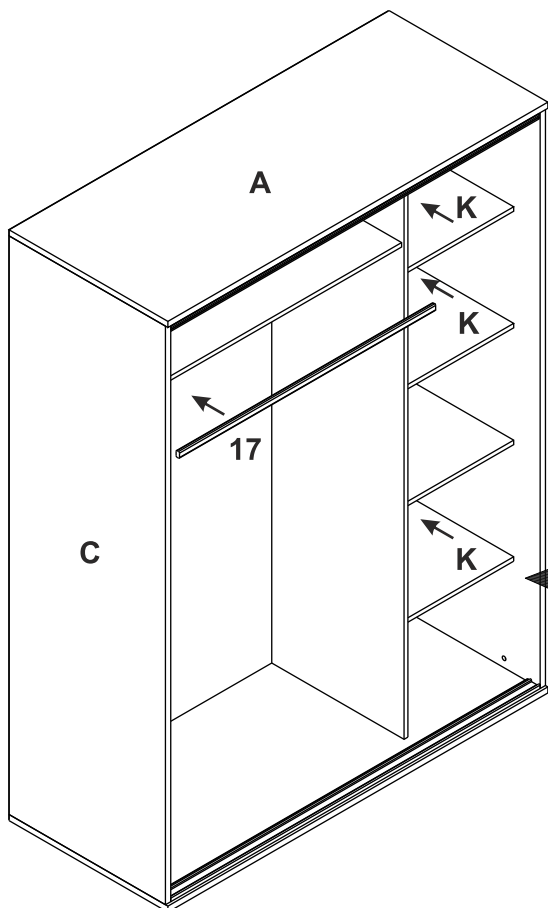

PENELOPA 155

1  x20	2  x20	3  8x35 x30	4  x20	5  x100	6  x2
7  x12	8  3,5x16 x43	9  x1	10  x8	11  L=1500 x1	12  L=1500 x1
13  x4	14  x4	18  x3	17  x1		
30  x2					

Czas mont. - 140 min.

PENELOPA 155

1

2

3

7

8		3,5x16	x8
6			x2
10			x8
11		L=1500	x1

Tył

1

FRONT

2

18			x3
8		3,5x16	x3
12		L=1500	x1

8

30  x2