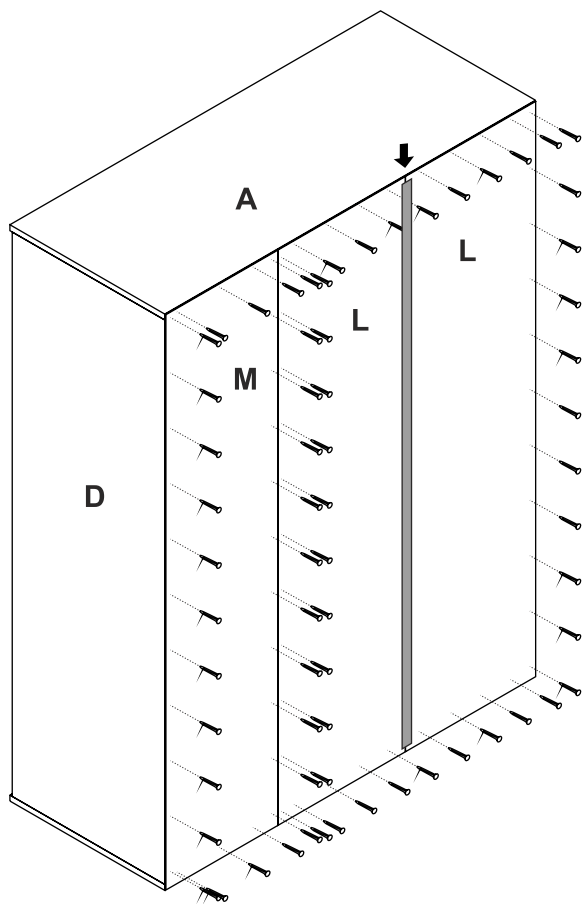

PENELOPA 155

1  x20	2  x20	3  8x35 x30	4  x20	5  x100	6  x2
7  x12	8  3,5x16 x43	9  x1	10  x8	11  L=1500 x1	12  L=1500 x1
13  x4	14  x4	18  x3	17  x1		
30  x2					

Czas mont. - 140 min.

PENELOPA 155

1

2

3

7

8		3,5x16	x8
6			x2
10			x8
11		L=1500	x1

Tył

1

FRONT

2

18			x3
8		3,5x16	x3
12		L=1500	x1

8

30  x2