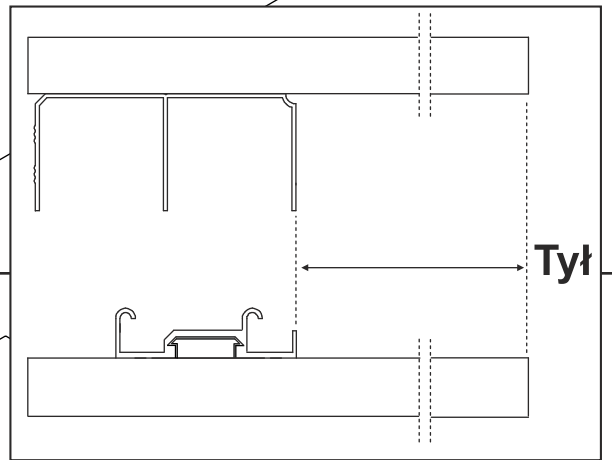

PENELOPA 155

1  x20	2  x20	3  8x35 x30	4  x20	5  x100	6  x2
7  x12	8  3,5x16 x43	9  x1	10  x8	11  L=1500 x1	12  L=1500 x1
13  x4	14  x4	18  x3	17  x1		
30  x2					

Czas mont. - 140 min.

PENELOPA 155

1

2

3

7

8		3,5x16	x8
6			x2
10			x8
11		L=1500	x1

Tył

1

FRONT

2

18			x3
8		3,5x16	x3
12		L=1500	x1

8

30  x2