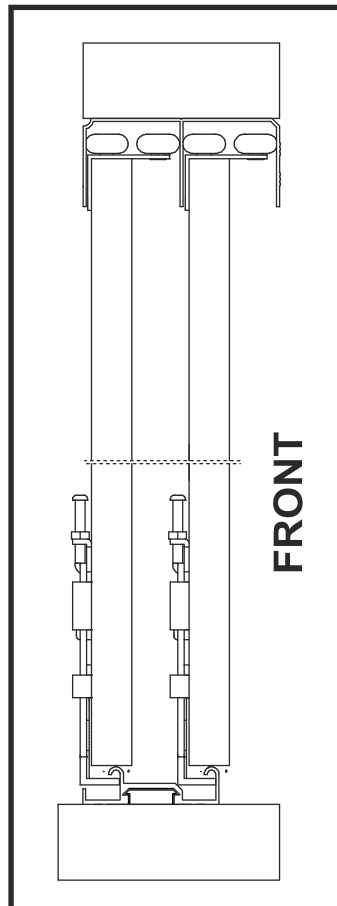

PENELOPA 155

1  x20	2  x20	3  8x35 x30	4  x20	5  x100	6  x2
7  x12	8  3,5x16 x43	9  x1	10  x8	11  L=1500 x1	12  L=1500 x1
13  x4	14  x4	18  x3	17  x1		
30  x2					

Czas mont. - 140 min.

PENELOPA 155

1

2

3

7

8		3,5x16	x8
6			x2
10			x8
11		L=1500	x1

Tył

1

FRONT

2

18			x3
8		3,5x16	x3
12		L=1500	x1

8

30  x2