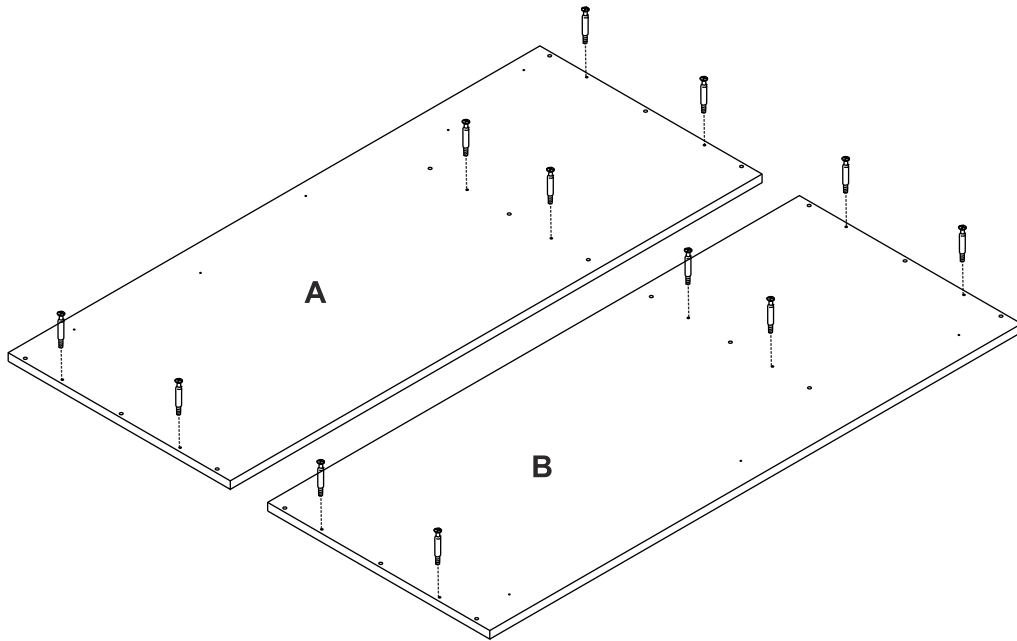

PENELOPA 155

1  x20	2  x20	3  8x35 x30	4  x20	5  x100	6  x2
7  x12	8  3,5x16 x43	9  x1	10  x8	11  L=1500 x1	12  L=1500 x1
13  x4	14  x4	18  x3	17  x1		
30  x2					

Czas mont. - 140 min.

PENELOPA 155

1

2

3

7

8		3,5x16	x8
6			x2
10			x8
11		L=1500	x1

Tył

1

FRONT

2

18			x3
8		3,5x16	x3
12		L=1500	x1

8

30  x2